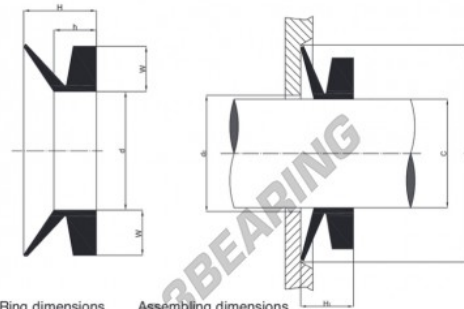

Dichtungs V-ring VL600-FPM - VL600-FPM

<https://www.123kugellager.de/abdichtung/dichtringe/v-ring/vl600-fpm>

Ring dimensions
 H = 10,5 [mm]
 h = 6,0 [mm]
 W = 6,5 [mm]

Assembling dimensions
 H1 = 8 +/- 1,5 [mm]
 d2 max = C + 5 [mm]
 d1 min = C + 20 [mm]

Reference	Shaft diameter		d (mm)
VL	600	585 - 625	540

PRODUKTMERKMALE

Marke	GEN
Durchmesser der Welle	600 mm
Durchmesser der Welle	23.622" inch
Material	FPM
Typ	VL
Verpackung	1

kontakt@123kugellager.de

0800 001 076 6