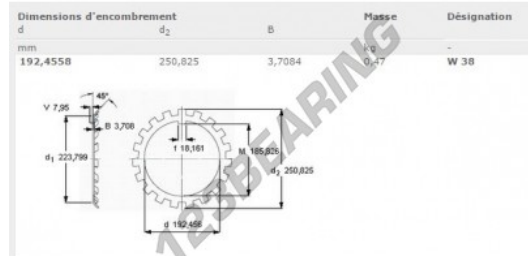

### PRODUKTMERKMALE

Marke	SKF
N° Ean13	7316576676260
Innendurchmesser	192.45 mm
Außendurchmesser	250.82 mm
Dicke	3.7 mm
Verpackung	1

[kontakt@123kugellager.de](mailto:kontakt@123kugellager.de)

0800 001 076 6