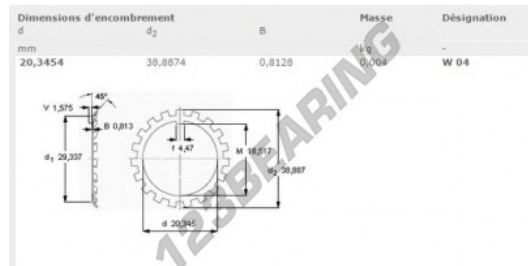

Sicherungsblech W04-SKF - W04-SKF

<https://www.123kugellager.de/zubehor/unterlegscheibe/sicherungsblech/w04-skf>

PRODUKTMERKMALE

Marke	SKF
N° Ean13	7316570608274
Innendurchmesser	2034 mm
Außendurchmesser	38.88 mm
Dicke	0.81 mm
Verpackung	1