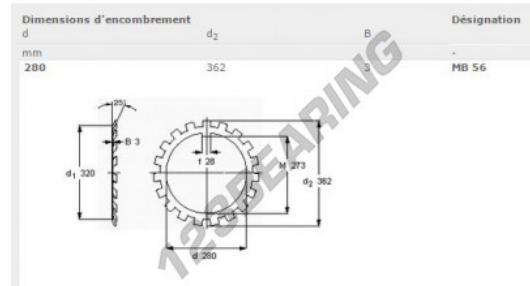

Sicherungsblech MB56-SKF - MB56-SKF

<https://www.123kugellager.de/zubehor/unterlegscheibe/sicherungsblech/mb56-skf>

PRODUKTMERKMALE

Marke	SKF
N° Ean13	7316577011794
Innendurchmesser	280 mm
Außendurchmesser	362 mm
Dicke	3 mm
Verpackung	-