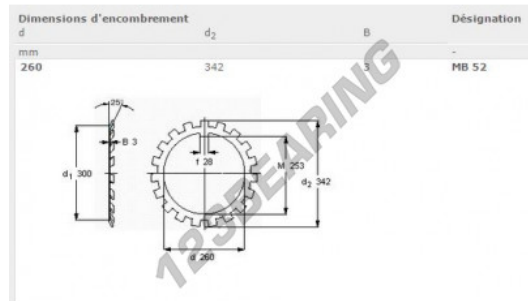

### PRODUKTMERKMALE

Marke	SKF
N° Ean13	7316577001412
Innendurchmesser	260 mm
Innendurchmesser	10.236" inch
Außendurchmesser	342 mm
Außendurchmesser	13.465" inch
Dicke	3 mm
Dicke	0.118" inch
Gewicht	670 g
Verpackung	1