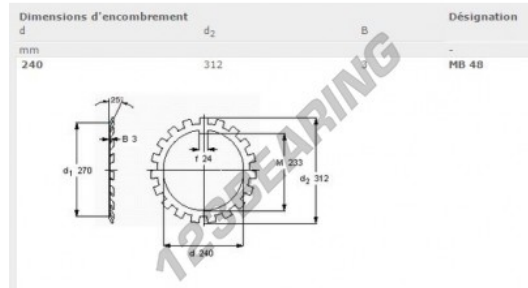

### PRODUKTMERKMALE

Marke	SKF
N° Ean13	7316577001405
Innendurchmesser	240 mm
Innendurchmesser	9.449" inch
Außendurchmesser	312 mm
Außendurchmesser	12.283" inch
Dicke	3 mm
Dicke	0.118" inch
Verpackung	1