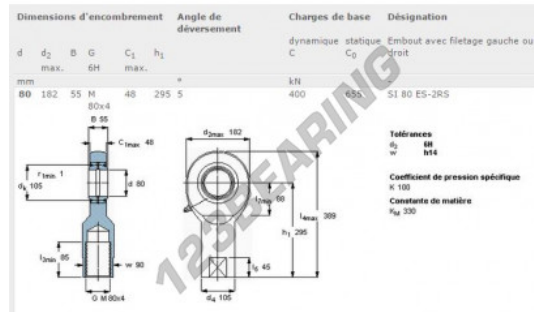

Gelenkköpfe SI SI80-ES-2RS-SKF - SI80-ES-2RS-SKF

<https://www.123kugellager.de/kugellager-gehauselager/gelenkkopfe-gelenklager/si/si80-es-2rs-skf>

PRODUKTMERKMALE

Marke	SKF
N° Ean13	7316570378290
Innendurchmesser	80 mm
Innendurchmesser	3.15" inch
Außendurchmesser	182 mm
Außendurchmesser	7.165" inch
Dicke	55 mm
Dicke	2.165" inch
Typ	SI
Verpackung	1