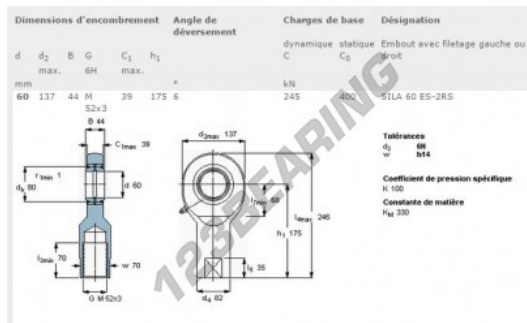

## Gelenkköpfe SI SILA60-ES-2RS-SKF - SILA60-ES-2RS-SKF

<https://www.123kugellager.de/kugellager-gehauselager/gelenkkopfe-gelenklager/si/sila60-es-2rs-skf>

### PRODUKTMERKMALE

Marke	SKF
N° Ean13	7316570105223
Innendurchmesser	60 mm
Innendurchmesser	2.362" inch
Außendurchmesser	137 mm
Außendurchmesser	5.394" inch
Dicke	44 mm
Dicke	1.732" inch
Typ	SI
Gewicht	6300 g
Schmierung	mit
Verpackung	1
Standard	Ohne Standard