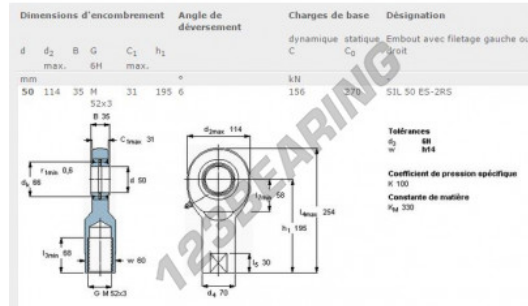

Gelenkköpfe SI SIL50-ES-2RS-SKF - SIL50-ES-2RS-SKF

<https://www.123kugellager.de/kugellager-gehauselager/gelenkkopfe-gelenklager/si/sil50-es-2rs-skf>

PRODUKTMERKMALE

Marke	SKF
N° Ean13	7316570762020
Innendurchmesser	50 mm
Außendurchmesser	114 mm
Dicke	35 mm
Typ	SI
Gewicht	4100 g
Verpackung	1