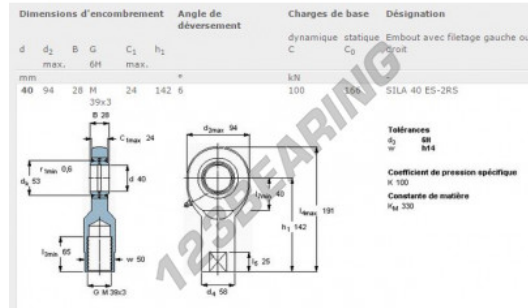

## Gelenkköpfe SI SILA40-ES-2RS-SKF - SILA40-ES-2RS-SKF

<https://www.123kugellager.de/kugellager-gehauselager/gelenkkopfe-gelenklager/si/sila40-es-2rs-skf>

### PRODUKTMERKMALE

Marke	SKF
N° Ean13	7316571097763
Innendurchmesser	40 mm
Außendurchmesser	94 mm
Dicke	28 mm
Typ	SI
Verpackung	1

[kontakt@123kugellager.de](mailto:kontakt@123kugellager.de)

0800 001 076 6