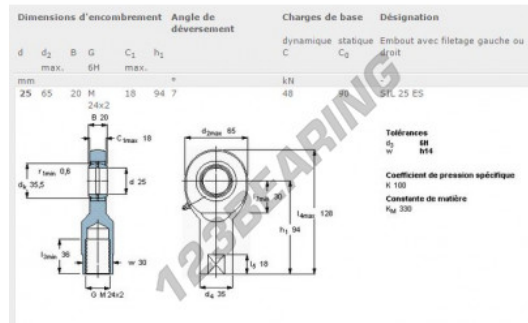

Gelenkköpfe SI SIL25-ES-SKF - SIL25-ES-SKF

<https://www.123kugellager.de/kugellager-gehauselager/gelenkkopfe-gelenklager/si/sil25-es-skf>

PRODUKTMERKMALE

| | |
|------------------|---------------|
| Marke | SKF |
| N° Ean13 | 7316577003621 |
| Innendurchmesser | 25 mm |
| Außendurchmesser | 65 mm |
| Dicke | 20 mm |
| Typ | SI |
| Verpackung | 1 |