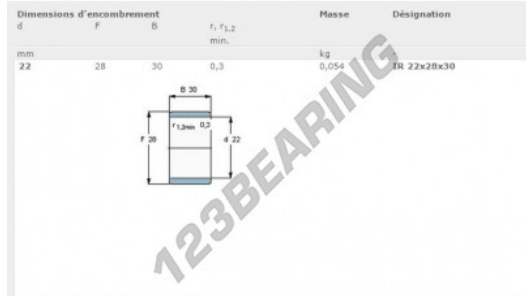

Innenringe IR22-28-30-SKF - IR22-28-30-SKF

<https://www.123kugellager.de/kugellager-gehauselager/nadellager/innenringe/ir22-28-30-skf>

PRODUKTMERKMALE

Marke	SKF
N° Ean13	7316570767094
Innendurchmesser	22 mm
Innendurchmesser	0.866" inch
Außendurchmesser	28 mm
Außendurchmesser	1.102" inch
Dicke	30 mm
Dicke	1.181" inch
Typ	IR
Gewicht	55 g
Verpackung	1