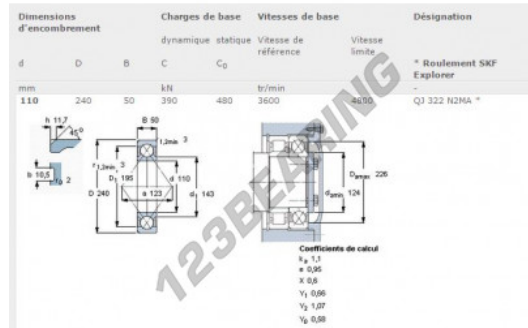

Rillenkugellager einreihig QJ322-N2MA-SKF - QJ322-N2MA-SKF

<https://www.123kugellager.de/kugellager-gehauselager/rillenkugellager/einreihig/qj322-n2ma-skf>

PRODUKTMERKMALE

Marke	SKF
N° Ean13	7316577109705
Innendurchmesser	110 mm
Wasserdichtheit	Nicht wasserdicht
Kâfig	Massivmetall
Berührungswinkel	35 °
Außendurchmesser	240 mm
Dicke	50 mm
Grenzdrehzahl	4800 rpm
Dynamische Belastung	390 kN
Statische Belastung	480 kN
Verpackung	1