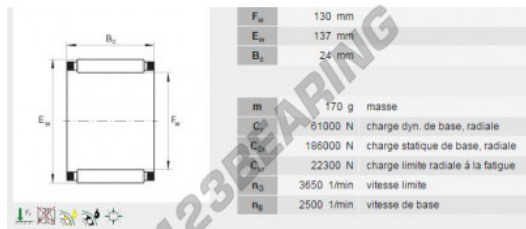

Nadelkränze K130-137-24-INA - K130-137-24-INA

<https://www.123kugellager.de/kugellager-gehauselager/nadellager/nadelkranze/k130-137-24-ina>

PRODUKTMERKMALE

Marke	INA
N° Ean13	4012802692952
Innendurchmesser	130 mm
Innendurchmesser	5.118" inch
Außendurchmesser	137 mm
Außendurchmesser	5.394" inch
Dicke	24 mm
Dicke	0.945" inch
Gewicht	170 g
Verpackung	1