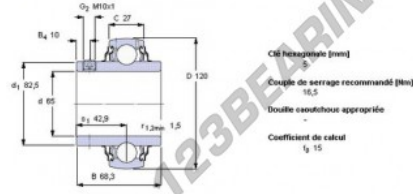

Zubehör

YAR213-2RF-SKF - YAR213-2RF-SKF

<https://www.123kugellager.de/kugellager-gehauselager/gehauselager/zubehor/yar213-2rf-skf>

Dimensions d'encombrement			Charges de base		Vitesse limite	Désignation	
d	D	B	C	dynamique C	statique C ₀	avec tolérance d'arbre h6	
mm				kN		tr/min	
65	120	68,3	27	57,2	40	1600	YAR 213-2RF

PRODUKTMERKMALE

Marke	SKF
N° Ean13	7316570308006
Innendurchmesser	65 mm
Außendurchmesser	120 mm
Dicke	68.3 mm
Befestigung	blockierschraube
Gewicht	1813 g
Verpackung	1

kontakt@123kugellager.de

0800 001 076 6