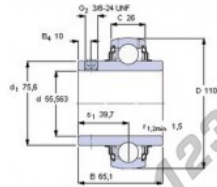

Zubehör

YAR212-203-2F-SKF - YAR212-203-2F-SKF

<https://www.123kugellager.de/kugellager-gehauselager/gehauselager/zubehor/yar212-203-2f-skf>

Dimensions d'encombrement			Charges de base		Vitesse limite	Désignation	
d	D	B	C	dynamique C	statique C ₀	avec tolérance d'arbre h6 tr/min	
mm				kN			
55,5625	110	65,1	26	52,7	36	3400	YAR 212-203-2F

Clé hexagonale (mm)
A/1625
Couple de serrage recommandé (Nm)
16,5
Douille caoutchouc appropriée
-
Coefficient de calcul
f₀ 14

PRODUKTMERKMALE

Marke	SKF
N° Ean13	7316571261430
Innendurchmesser	55.56 mm
Außendurchmesser	110 mm
Dicke	65.1 mm
Befestigung	-
Gewicht	1678 g
Verpackung	-