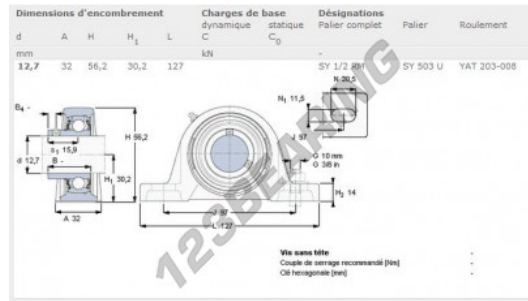

Stehlagereinheiten / Flanschlagereinheiten 2 loch SY1-2-RM-SKF - SY1-2-RM-SKF

<https://www.123kugellager.de/kugellager-gehauselager/gehauselager/stehlagereinheiten-flanschlagereinheiten-2loch/sy1-2-rm-skf>

PRODUKTMERKMALE

Marke	SKF
N° Ean13	3663952227603
Durchmesser der Welle	12.7 mm
Anzahl der Befestigungen	2
Befestigung	blockierschraube
Befestigungsabstand	97 mm
Material	Gusseisen
Verpackung	1

kontakt@123kugellager.de