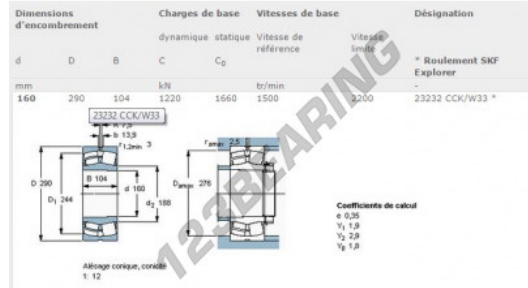

### PRODUKTMERKMALE

Marke	SKF
N° Ean13	7316576601446
Innendurchmesser	160 mm
Außendurchmesser	290 mm
Dicke	104 mm
Grenzdrehzahl	1500 rpm
Gewicht	28300 g
Dynamische Belastung	1220000 kN
Statische Belastung	1660000 kN
Verpackung	1