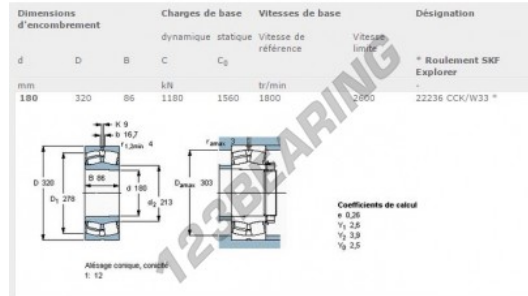

Pendelrollenlager 22236-CCK-W33-SKF - 22236-CCK-W33-SKF

<https://www.123kugellager.de/kugellager-gehauselager/zyylinderrollenlager/pendelrollenlager/22236-cck-w33-skf>

PRODUKTMERKMALE

Marke	SKF
N° Ean13	7316576600234
Innendurchmesser	180 mm
Außendurchmesser	320 mm
Dicke	86 mm
Grenzdrehzahl	1800 rpm
Dynamische Belastung	1180000 kN
Statische Belastung	1560000 kN
Verpackung	1