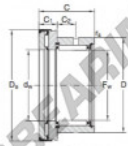

Machine-tool
quality combined
bearings
RAXNPZ 400,
RAXNZ 500
series

RAXPZ400 - RAXNPZ 400

Shaft Ø mm	Designations		F ₁ mm	D mm	C mm	d ₁ mm	D ₂ mm	C ₁ mm	C ₂ mm	F ₂ mm
	RAXPZ 400 series	RAXZ 500 series								
60	RAXPZ 460		60	72	32	60	86	11	11	1.3

Load Ratings kN				Speed rating min ⁻¹	Weight kg	Shaft Ø mm
Radial		Axial				
Dyn. C	Stat. C ₀	Dyn. C	Stat. C ₀			
31.9	79.1	31.5	193	3.500	0.365	60

PRODUKTMERKMALE

Marke	NADELLA
N° Ean13	3663952208022
Innendurchmesser	60 mm
Innendurchmesser	2.362" inch
Außendurchmesser	72 mm
Außendurchmesser	2.835" inch
Dicke	32 mm
Dicke	1.26" inch
Gewicht	365 g
Verpackung	1
Standard	Ohne Standard