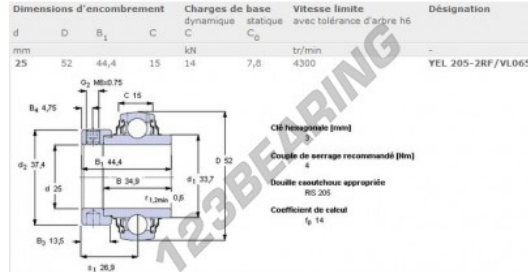

## PRODUKTMERKMALE

Marke	SKF
N° Ean13	3663952185521
Innendurchmesser	25 mm
Außendurchmesser	52 mm
Dicke	31 mm
Befestigung	Exzentrischer Klemmring
Verpackung	1

[kontakt@123kugellager.de](mailto:kontakt@123kugellager.de)