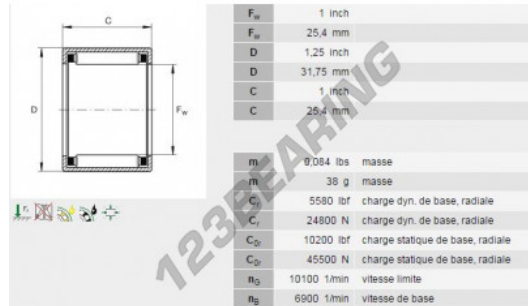

### PRODUKTMERKMALE

Marke	INA
N° Ean13	3663952172392
Innendurchmesser	25.4 mm
Außendurchmesser	31.75 mm
Dicke	25.4 mm
Verpackung	-

[kontakt@123kugellager.de](mailto:kontakt@123kugellager.de)

0800 001 076 6