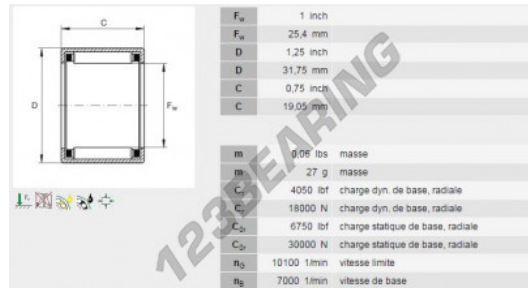

Nadelhülsenlager SCE1612-INA - SCE1612-INA

<https://www.123kugellager.de/kugellager-gehauselager/nadellager/nadelhulsenlager/sce1612-ina>

PRODUKTMERKMALE

Marke	INA
N° Ean13	4012802620351
Innendurchmesser	25.4 mm
Außendurchmesser	31.75 mm
Dicke	19.05 mm
Gewicht	265 g
Verpackung	-
Standard	Ohne Standard