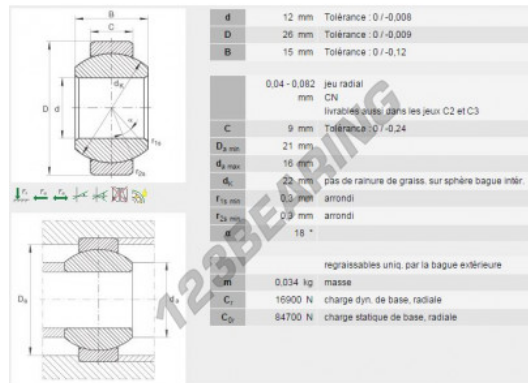

### PRODUKTMERKMALE

Marke	INA
N° Ean13	3663952167480
Innendurchmesser	12 mm
Außendurchmesser	26 mm
Dicke	15 mm
Typ	GE
Verpackung	1

[kontakt@123kugellager.de](mailto:kontakt@123kugellager.de)

0800 001 076 6