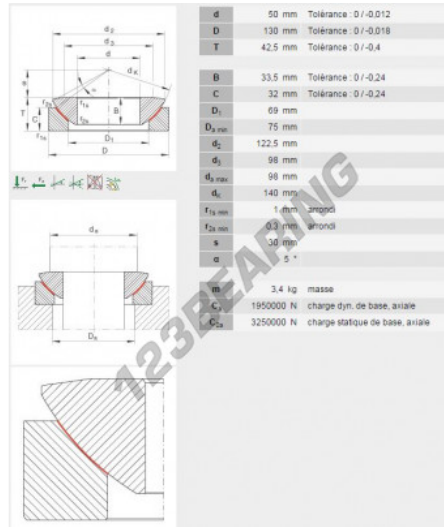

### PRODUKTMERKMALE

Marke	INA
N° Ean13	3663952156552
Innendurchmesser	50 mm
Außendurchmesser	130 mm
Dicke	42.5 mm
Typ	GE
Verpackung	1

[kontakt@123kugellager.de](mailto:kontakt@123kugellager.de)

0800 001 076 6