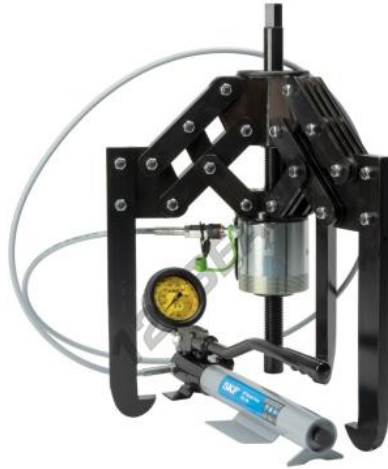

Einbau - Ausbau TMHP50-140-SKF - TMHP50-140-SKF

<https://www.123kugellager.de/zubehor/werkzeuge/einbau-ausbau/tmhp50-140-skf>

PRODUKTMERKMALE

Marke	SKF
N° Ean13	7316570332681
Gewicht	84000 g
Verpackung	1