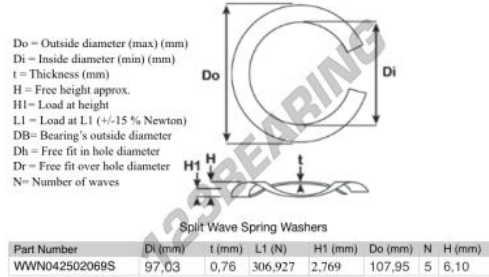

Geschlitzte wellfederscheibe

SWSW-107.950-97.030-0.760-5-SS - SWSW-107.950-97.030-0.760-5-SS

<https://www.123kugellager.de/zubehor/unterlegscheibe/geschlitzte-wellfederscheibe/sws-107.950-97.030-0.760-5-ss>

PRODUKTMERKMALE

Marke	GEN
Innendurchmesser	97.03 mm
Dicke	0.76 mm
Material	-
Verpackung	-
Last an L1	306.927 N
Belastung in der Höhe	2.769
Außendurchmesser (max.)	107.95 mm
Anzahl der Wellen	5
Standard	-