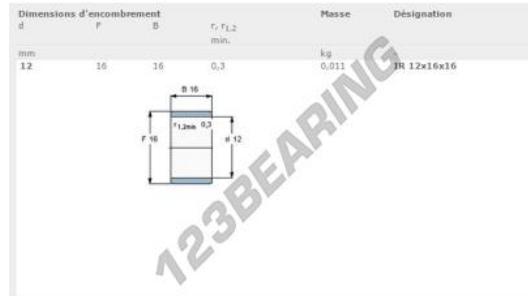

Innenringe IR12X16X16-SKF - IR12X16X16-SKF

<https://www.123kugellager.de/kugellager-gehauselager/nadellager/innenringe/ir12x16x16-skf>

PRODUKTMERKMALE

Marke	SKF
N° Ean13	7316577010827
Innendurchmesser	12 mm
Innendurchmesser	0.472" inch
Außendurchmesser	16 mm
Außendurchmesser	0.63" inch
Dicke	16 mm
Dicke	0.63" inch
Typ	IR
Gewicht	13 g
Verpackung	1
Standard	Ohne Standard