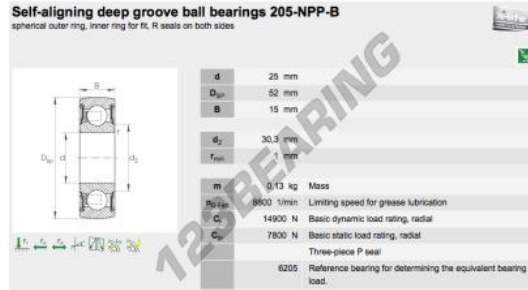

Zubehör

205-XL-NPP-B-INA - 205-XL-NPP-B-INA

<https://www.123kugellager.de/kugellager-gehauselager/gehauselager/zubehor/205-xl-npp-b-ina>

PRODUKTMERKMALE

Marke	INA
N° Ean13	4012802783124
Innendurchmesser	25 mm
Außendurchmesser	52 mm
Dicke	15 mm
Gewicht	128 g
Dynamische Belastung	14.9 kN
Statische Belastung	7.8 kN
Verpackung	2
Standard	Ohne Standard