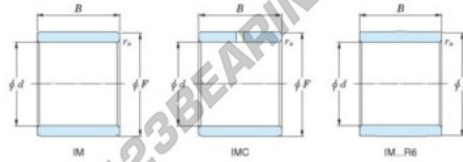

Innenringe IM-19030-JTEKT - IM-19030-JTEKT

<https://www.123kugellager.de/kugellager-gehauselager/nadellager/innenringe/im-19030-jtekt>

Boundary dimensions

Metric combined

Bearing No.	d	Boundary dimensions(mm)		
		F	B	rs
IM 19030	30	35	27.5	0.35

PRODUKTMERKMALE

Marke	JTEKT
N° Ean13	3616060801333
Innendurchmesser	30 mm
Außendurchmesser	35 mm
Dicke	27.5 mm
Typ	IM...P
Gewicht	300 g
Verpackung	1
Standard	Ohne Standard

kontakt@123kugellager.de

0800 001 076 6