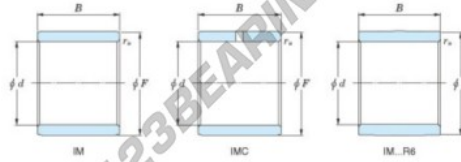

Innenringe IM-19025-JTEKT - IM-19025-JTEKT

<https://www.123kugellager.de/kugellager-gehauselager/nadellager/innenringe/im-19025-jtekt>

Boundary dimensions

Metric combined

Bearing No.	Boundary dimensions(mm)			
	d	F	B	r _s
IM 19025	25	30	27,5	0,35

PRODUKTMERKMALE

Marke	JTEKT
N° Ean13	3616060801319
Innendurchmesser	25 mm
Außendurchmesser	30 mm
Dicke	27.5 mm
Typ	IM...P
Verpackung	1

kontakt@123kugellager.de

0800 001 076 6

CRT4 de Lesquin 60 Rue Du Haut De Sainghin 59273 Fretin FRANCE