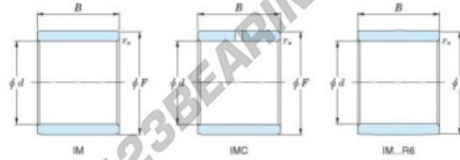

Innenringe IM-20620-JTEKT - IM-20620-JTEKT

<https://www.123kugellager.de/kugellager-gehauselager/nadellager/innenringe/im-20620-jtekt>

Boundary dimensions

Metric combined

Bearing No.	Boundary dimensions(mm)			
	d	F	B	rs
IM 20620	20	25	32	0.35

PRODUKTMERKMALE

Marke	JTEKT
N° Ean13	3616060801302
Innendurchmesser	20 mm
Außendurchmesser	25 mm
Dicke	32 mm
Typ	IM...P
Verpackung	1

kontakt@123kugellager.de

0800 001 076 6

CRT4 de Lesquin 60 Rue Du Haut De Sainghin 59273 Fretin FRANCE