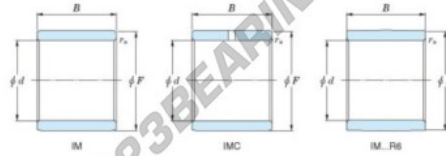

Innenringe IM-19020-JTEKT - IM-19020-JTEKT

<https://www.123kugellager.de/kugellager-gehauselager/nadellager/innenringe/im-19020-jtekt>

Boundary dimensions

Metric combined

Bearing No.	Boundary dimensions(mm)			
	d	F	B	rs
IM 19020	20	25	27,5	0,35

PRODUKTMERKMALE

Marke	JTEKT
N° Ean13	3616060801296
Innendurchmesser	20 mm
Außendurchmesser	25 mm
Dicke	27.5 mm
Typ	IM...P
Verpackung	1

kontakt@123kugellager.de

0800 001 076 6

CRT4 de Lesquin 60 Rue Du Haut De Sainghin 59273 Fretin FRANCE