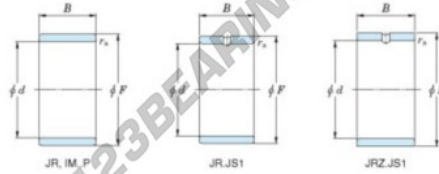

Innenringe JR140X155X35-JTEKT - JR140X155X35-JTEKT

<https://www.123kugellager.de/kugellager-gehauselager/nadellager/innenringe/jr140x155x35-jtekt>

Boundary dimensions

Metric series

Bearing No.	Boundary dimensions(mm)			
	d	F	B	rs
JR140x155x35	140	155	35	1,1

PRODUKTMERKMALE

Marke	JTEKT
N° Ean13	3616060801210
Innendurchmesser	140 mm
Außendurchmesser	155 mm
Dicke	35 mm
Typ	JR
Verpackung	1

kontakt@123kugellager.de

0800 001 076 6

CRT4 de Lesquin 60 Rue Du Haut De Sainghin 59273 Fretin FRANCE