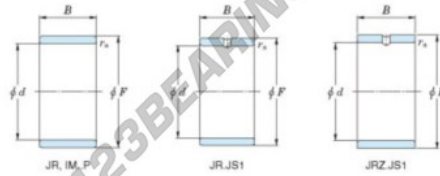

Innenringe JR120X135X45-JTEKT - JR120X135X45-JTEKT

<https://www.123kugellager.de/kugellager-gehauselager/nadellager/innenringe/jr120x135x45-jtekt>

Boundary dimensions

| Bearing No. | Boundary dimensions(mm) | | | |
|--------------|-------------------------|-----|----|-----|
| | d | F | B | rs |
| JR120x135x45 | 120 | 135 | 45 | 1,1 |

PRODUKTMERKMALE

| | |
|------------------|---------------|
| Marke | JTEKT |
| N° Ean13 | 3616060801180 |
| Innendurchmesser | 120 mm |
| Außendurchmesser | 135 mm |
| Dicke | 45 mm |
| Typ | JR |
| Verpackung | 1 |