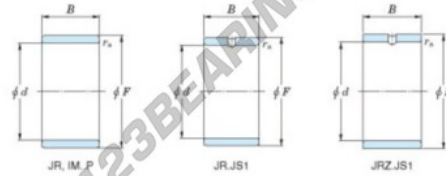

## Innenringe JR90X105X35-JTEKT - JR90X105X35-JTEKT

<https://www.123kugellager.de/kugellager-gehauselager/nadellager/innenringe/jr90x105x35-jtekt>

Boundary dimensions

Metric series

Bearing No.	Boundary dimensions(mm)			
	d	F	B	rs
JR90x105x35	90	105	35	1.1

## PRODUKTMERKMALE

Marke	JTEKT
N° Ean13	3616060801067
Innendurchmesser	90 mm
Innendurchmesser	3.543" inch
Außendurchmesser	105 mm
Außendurchmesser	4.134" inch
Dicke	35 mm
Dicke	1.378" inch
Typ	JR
Verpackung	1