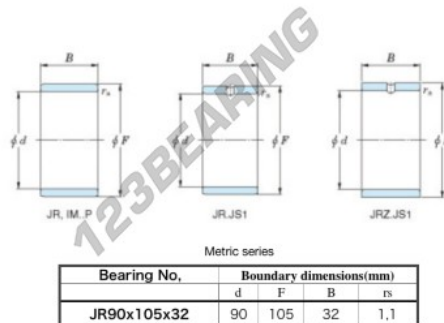

Innenringe JR90X105X32-JTEKT - JR90X105X32-JTEKT

<https://www.123kugellager.de/kugellager-gehauselager/nadellager/innenringe/jr90x105x32-jtekt>

Boundary dimensions

PRODUKTMERKMALE

| | |
|------------------|---------------|
| Marke | JTEKT |
| N° Ean13 | 3616060801050 |
| Innendurchmesser | 90 mm |
| Außendurchmesser | 105 mm |
| Dicke | 32 mm |
| Typ | JR |
| Verpackung | 1 |