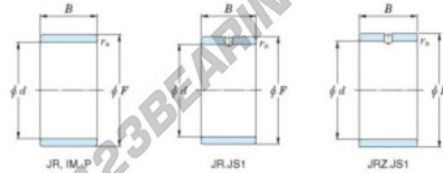

Innenringe JR90X100X36-JTEKT - JR90X100X36-JTEKT

<https://www.123kugellager.de/kugellager-gehauselager/nadellager/innenringe/jr90x100x36-jtekt>

Boundary dimensions

Metric series

Bearing No.	Boundary dimensions(mm)			
	d	F	B	rs
JR90x100x36	90	100	36	1

PRODUKTMERKMALE

Marke	JTEKT
N° Ean13	3616060801043
Innendurchmesser	90 mm
Außendurchmesser	100 mm
Dicke	36 mm
Typ	JR
Verpackung	1

kontakt@123kugellager.de

0800 001 076 6

CRT4 de Lesquin 60 Rue Du Haut De Sainghin 59273 Fretin FRANCE