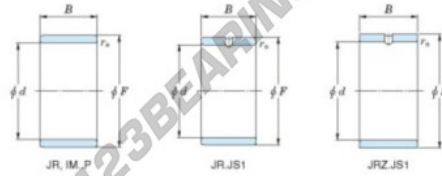

Innenringe JR90X100X30-JTEKT - JR90X100X30-JTEKT

<https://www.123kugellager.de/kugellager-gehauselager/nadellager/innenringe/jr90x100x30-jtekt>

Boundary dimensions

Metric series

Bearing No.	Boundary dimensions(mm)			
	d	F	B	rs
JR90x100x30	90	100	30	1

PRODUKTMERKMALE

Marke	JTEKT
N° Ean13	3616060801036
Innendurchmesser	90 mm
Außendurchmesser	100 mm
Dicke	30 mm
Typ	JR
Verpackung	1

kontakt@123kugellager.de

0800 001 076 6

CRT4 de Lesquin 60 Rue Du Haut De Sainghin 59273 Fretin FRANCE