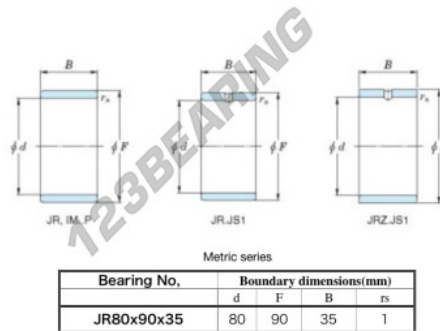

Innenringe JR80X90X35-JTEKT - JR80X90X35-JTEKT

<https://www.123kugellager.de/kugellager-gehauselager/nadellager/innenringe/jr80x90x35-jtekt>

Boundary dimensions

PRODUKTMERKMALE

Marke	JTEKT
N° Ean13	3616060800954
Innendurchmesser	80 mm
Außendurchmesser	90 mm
Dicke	35 mm
Typ	JR
Verpackung	1