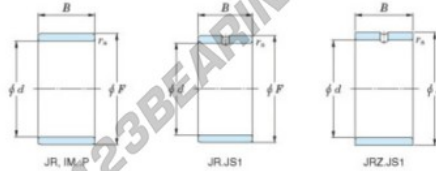

Innenringe JR80X90X30-JTEKT - JR80X90X30-JTEKT

<https://www.123kugellager.de/kugellager-gehauselager/nadellager/innenringe/jr80x90x30-jtekt>

Boundary dimensions

Metric series

Bearing No.	Boundary dimensions(mm)			
	d	F	B	rs
JR80x90x30	80	90	30	1

PRODUKTMERKMALE

Marke	JTEKT
N° Ean13	3616060800947
Innendurchmesser	80 mm
Außendurchmesser	90 mm
Dicke	30 mm
Typ	JR
Verpackung	1

kontakt@123kugellager.de

0800 001 076 6

CRT4 de Lesquin 60 Rue Du Haut De Sainghin 59273 Fretin FRANCE