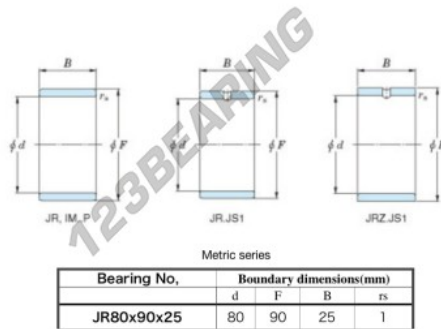

Innenringe JR80X90X25-JTEKT - JR80X90X25-JTEKT

<https://www.123kugellager.de/kugellager-gehauselager/nadellager/innenringe/jr80x90x25-jtekt>

Boundary dimensions

PRODUKTMERKMALE

| | |
|------------------|---------------|
| Marke | JTEKT |
| N° Ean13 | 3616060800930 |
| Innendurchmesser | 80 mm |
| Außendurchmesser | 90 mm |
| Dicke | 25 mm |
| Typ | JR |
| Verpackung | 1 |