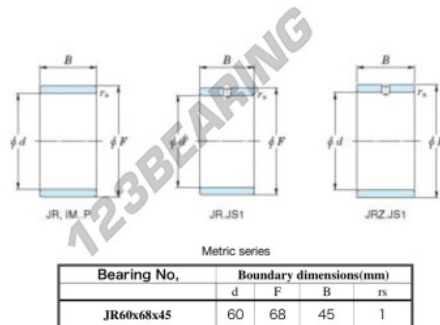

## Innenringe JR60X68X45-JTEKT - JR60X68X45-JTEKT

<https://www.123kugellager.de/kugellager-gehauselager/nadellager/innenringe/jr60x68x45-jtekt>

Boundary dimensions

### PRODUKTMERKMALE

Marke	JTEKT
N° Ean13	3616060800725
Innendurchmesser	60 mm
Innendurchmesser	2.362" inch
Außendurchmesser	68 mm
Außendurchmesser	2.677" inch
Dicke	45 mm
Dicke	1.772" inch
Typ	JR
Verpackung	1