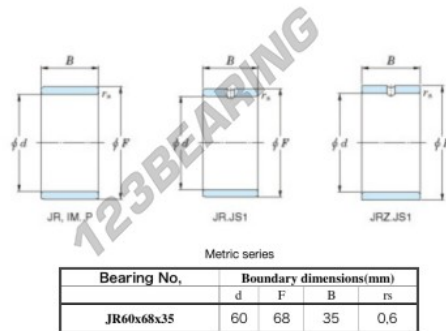

Innenringe JR60X68X35-JTEKT - JR60X68X35-JTEKT

<https://www.123kugellager.de/kugellager-gehauselager/nadellager/innenringe/jr60x68x35-jtekt>

Boundary dimensions

PRODUKTMERKMALE

Marke	JTEKT
N° Ean13	3616060800718
Innendurchmesser	60 mm
Außendurchmesser	68 mm
Dicke	35 mm
Typ	JR
Verpackung	1