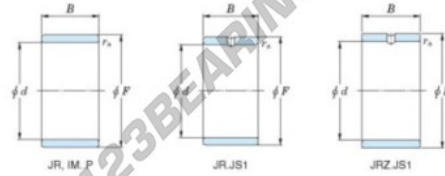

Innenringe JR55-60-35-JTEKT - JR55-60-35-JTEKT

<https://www.123kugellager.de/kugellager-gehauselager/nadellager/innenringe/jr55-60-35-jtekt>

Boundary dimensions

Metric series

Bearing No.	Boundary dimensions(mm)			
	d	F	B	rs
JR55x60x35	55	60	35	0.6

PRODUKTMERKMALE

Marke	JTEKT
N° Ean13	3616060800640
Innendurchmesser	55 mm
Außendurchmesser	60 mm
Dicke	35 mm
Typ	JR
Verpackung	1

kontakt@123kugellager.de

0800 001 076 6

CRT4 de Lesquin 60 Rue Du Haut De Sainghin 59273 Fretin FRANCE