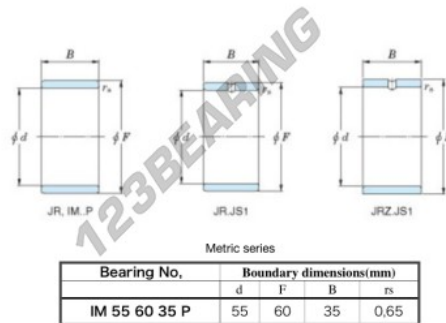

Innenringe IM-55-60-35-P-JTEKT - IM-55-60-35-P-JTEKT

https://www.123kugellager.de/kugellager-gehauselager/nadellager/innenringe/im-55-60-35-p-jtekt

Boundary dimensions

PRODUKTMERKMALE

Marke	JTEKT
N° Ean13	3616060802422
Innendurchmesser	55 mm
Außendurchmesser	60 mm
Dicke	35 mm
Typ	IM...P
Verpackung	1