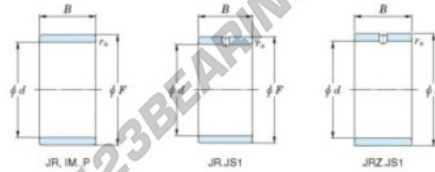

Innenringe JR50X60X25-JTEKT - JR50X60X25-JTEKT

<https://www.123kugellager.de/kugellager-gehauselager/nadellager/innenringe/jr50x60x25-jtekt>

Boundary dimensions

Metric series

Bearing No.	Boundary dimensions(mm)			
	d	F	B	rs
JR50x60x25	50	60	25	1

PRODUKTMERKMALE

Marke	JTEKT
N° Ean13	3616060800596
Innendurchmesser	50 mm
Außendurchmesser	60 mm
Dicke	25 mm
Typ	JR
Verpackung	1

kontakt@123kugellager.de

0800 001 076 6

CRT4 de Lesquin 60 Rue Du Haut De Sainghin 59273 Fretin FRANCE