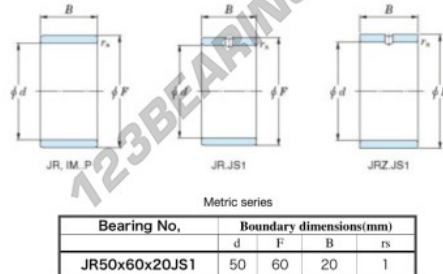

## Innenringe JR50X60X20-JS1-JTEKT - JR50X60X20-JS1-JTEKT

<https://www.123kugellager.de/kugellager-gehauselager/nadellager/innenringe/jr50x60x20-js1-jtekt>

Boundary dimensions

### PRODUKTMERKMALE

Marke	JTEKT
N° Ean13	3616060800572
Innendurchmesser	50 mm
Außendurchmesser	60 mm
Dicke	20 mm
Typ	JR...JS1
Verpackung	1

[kontakt@123kugellager.de](mailto:kontakt@123kugellager.de)

0800 001 076 6