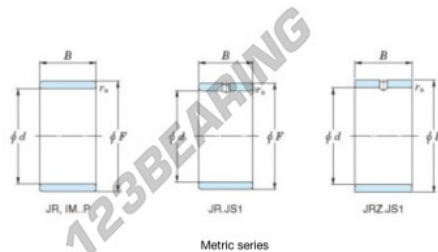

Innenringe JR50X60X20-JTEKT - JR50X60X20-JTEKT

<https://www.123kugellager.de/kugellager-gehauselager/nadellager/innenringe/jr50x60x20-jtekt>

Boundary dimensions

Bearing No.	Boundary dimensions(mm)			
	d	F	B	rs
JR50x60x20	50	60	20	1

PRODUKTMERKMALE

Marke	JTEKT
N° Ean13	3616060800565
Innendurchmesser	50 mm
Innendurchmesser	1.969" inch
Außendurchmesser	60 mm
Außendurchmesser	2.362" inch
Dicke	20 mm
Dicke	0.787" inch
Typ	JR
Verpackung	1