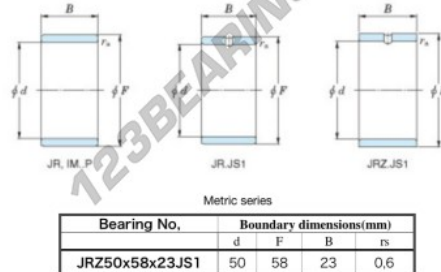

Innenringe JRZ50X58X23JS1-JTEKT - JRZ50X58X23JS1-JTEKT

<https://www.123kugellager.de/kugellager-gehauselager/nadellager/innenringe/jrz50x58x23js1-jtekt>

Boundary dimensions

PRODUKTMERKMALE

Marke	JTEKT
N° Ean13	3616060800541
Innendurchmesser	50 mm
Innendurchmesser	1.969" inch
Außendurchmesser	58 mm
Außendurchmesser	2.283" inch
Dicke	23 mm
Dicke	0.906" inch
Typ	JR...JS1
Verpackung	1